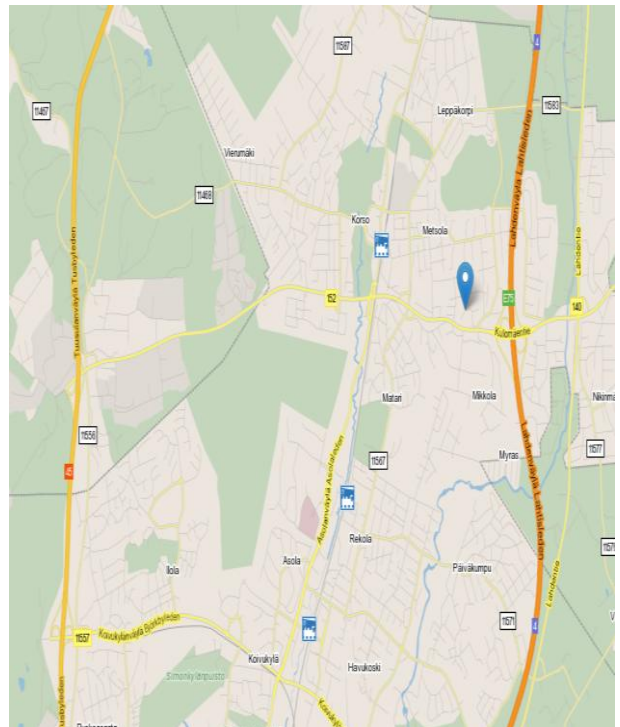

Saapumisohje Vahva Minän Vuohikujan toimisto- ja pienryhmätilaan

(Tiedot päivitetty 16.5.2018)

Autolla pääset

Tuusulan moottoritien kautta -> Korson liittymästä Kulomäentielle (152), aja n. 5 km -> vasemmalle Murmelikuja -> vasemmalle Vuohipolku -> oikealle Vuohitie -> vasemmalle Vuohikuja

Lahden moottoritien kautta -> Korson liittymästä Kulomäentielle (152), aja n. 0,5 km -> oikealle Murmelikuja -> vasemmalle Vuohipolku -> oikealle Vuohitie -> vasemmalle Vuohikuja

Parkkipaikkoja Vuohikujan varressa ja tarvittaessa läheisen Lidlin parkkipaikalla (Lidl Metsola, Murmelikuja 11)

Bussi

Rautatientorilta 731

Juna

K-juna Korsoon,
Korson asemalta bussi
731, 735 tai 737

Tervetuloa!